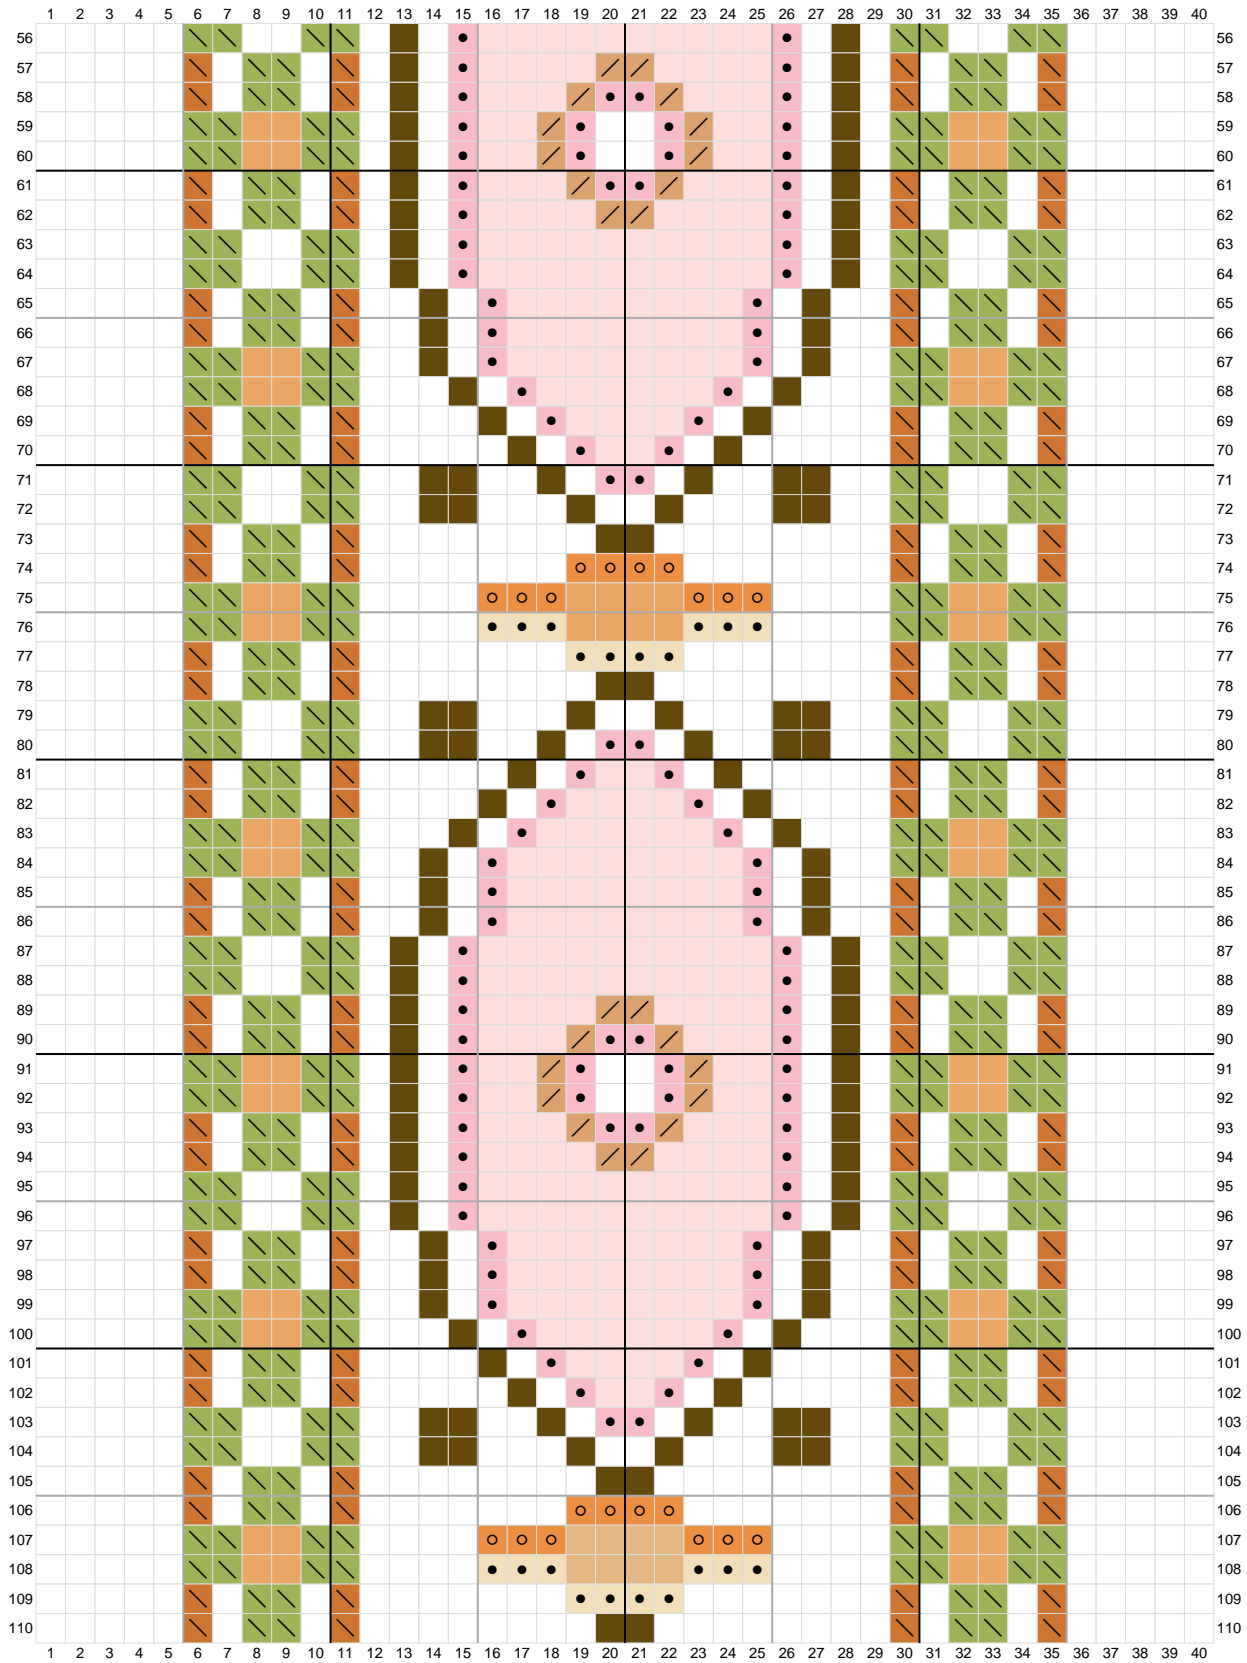

Tab 6. (d)

- No stitch
- DMC 829 - Very Dark Golden Olive
- DMC 471 - Very Light Avocado Green
- DMC 3689 - Light Mauve
- DMC 739 - Ultra Very Light Tan
- DMC 738 - Very Light Tan
- DMC 437 - Light Tan
- DMC 977 - Light Golden Brown
- DMC 976 - Medium Golden Brown
- DMC 3827 - Pale Golden Brown
- DMC 818 - Baby Pink

Tab 6. (d) - Page 3